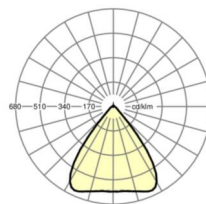

DEEP-LINK

<https://www.regiolum.de/ru/article/19432007050>

Ссылка	LED 9000lm 840
η_{LB}	100 %
$\Phi \downarrow/\uparrow$	98 % / 2 %
UGR поп./вдоль	19.6 / 19.8

Механика

цвет корпуса	белый стандартный для электротехники RAL 9016
размеры (LxWxH/DxH)	1531mm x 55mm x 37mm
вес (нетто)	2.2kg
Вид монтажа	сборка трековых систем, световая структура

размеры

L	1531 mm	Длина
В	55 mm	Ширина
Н	37 mm	Высота